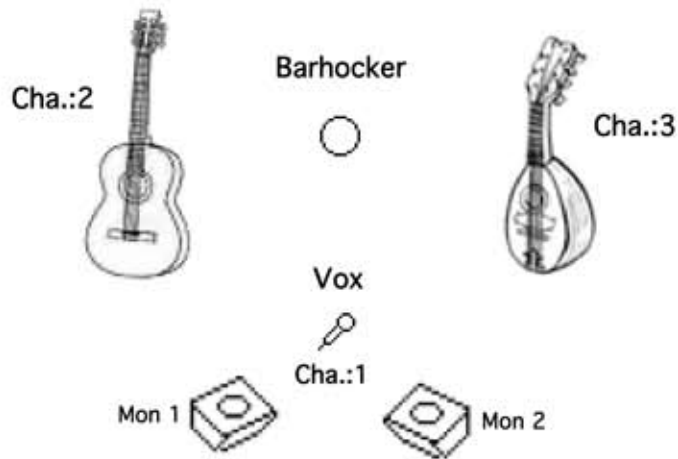

STAGEPLOT:
A. C. HIM

www.a-c-him.de

( = Mic)

CH.	HOUSE	SNAKE	MONITOR	MICRO	PLACE	P.S.
1	Vox		▲ Mon 1/2	SM58		grosses Galgenstativ
2	Guitar		▲ Mon 1/2	DI		
3	Mandolin		▼ Mon 1/2	DI		
4	Spare			SM58		
5						
6						
7						
8						

Wir freuen uns über ein gut klingendes Club PA System. Externe Bassboxen sind nicht notwendig!